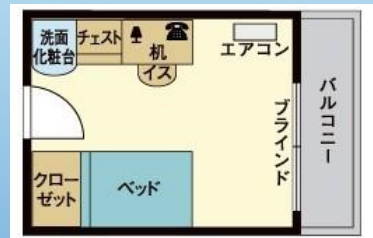

## 滞在先例①:ドーミー三宮

JR三宮駅から徒歩で10分  
【最寄り駅】JR三宮・阪急・阪神・地下鉄三宮駅から徒歩10分

<初期費用> **1日2回(朝・晩)食事付!!(日曜日以外)**

部屋タイプ	賃料/月	建物維持費年	入館費	リフォーム費	光熱通信費月	合計
個室 90日以内	¥106,300	¥3,000	¥11,000	¥0	¥3,960	¥124,260
個室 91日以上	¥89,800	¥3,000	¥95,000	¥47,300	¥12,760	¥247,860

<部屋設備> 机/椅子/ベッド/クローゼット/エアコン/IP電話/インターネット専用回線/ブラインド/照明器具/電気スタンド/洗面化粧台/チェスト

<寝具レンタル> ※短期3ヶ月以内の場合は賃料に寝具レンタル費用も含まれます。

月数	4ヶ月	6ヶ月	9ヶ月	10ヶ月	12ヶ月
料金(税込)	¥13,860	¥17,820	¥23,760	¥25,740	¥29,700