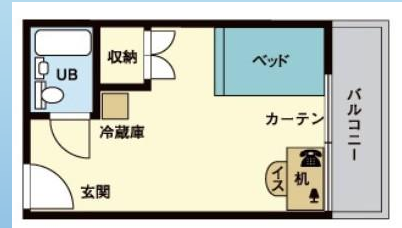

<部屋設備> 机/椅子/ベッド/クローゼット/エアコン/IP電話/インターネット専用回線/ブラインド/照明器具/電気スタンド/洗面化粧台/チェスト

<寝具レンタル> ※短期3ヶ月以内の場合は賃料に寝具レンタル費用も含まれます。

月数	4ヶ月	6ヶ月	9ヶ月	10ヶ月	12ヶ月
料金(税込)	¥13,860	¥17,820	¥23,760	¥25,740	¥29,700

## 滞在先例②:ドーミー楠ヶ丘

阪急三宮駅から電車7分  
【最寄り駅】阪急六甲駅から徒歩5分

<初期費用> **1日2回(朝・晩)食事付!!(日曜日以外)**

部屋タイプ	賃料/月	共益費/月	入館費	リフォーム費	光熱費	合計
個室 90日以内	¥84,600	¥0	¥0	¥0	¥0	¥84,600
個室 91日以上	¥63,000	¥3,000	¥53,000	¥15,000	¥14,300	¥148,300

<部屋設備> ベッド/クローゼット/エアコン/インターネット専用回線/冷蔵庫

<寝具レンタル> ※短期3ヶ月以内の場合は賃料に寝具レンタル費用も含まれます。

月数	4ヶ月	6ヶ月	9ヶ月	10ヶ月	12ヶ月
料金(税込)	¥13,860	¥17,820	¥23,760	¥25,740	¥29,700